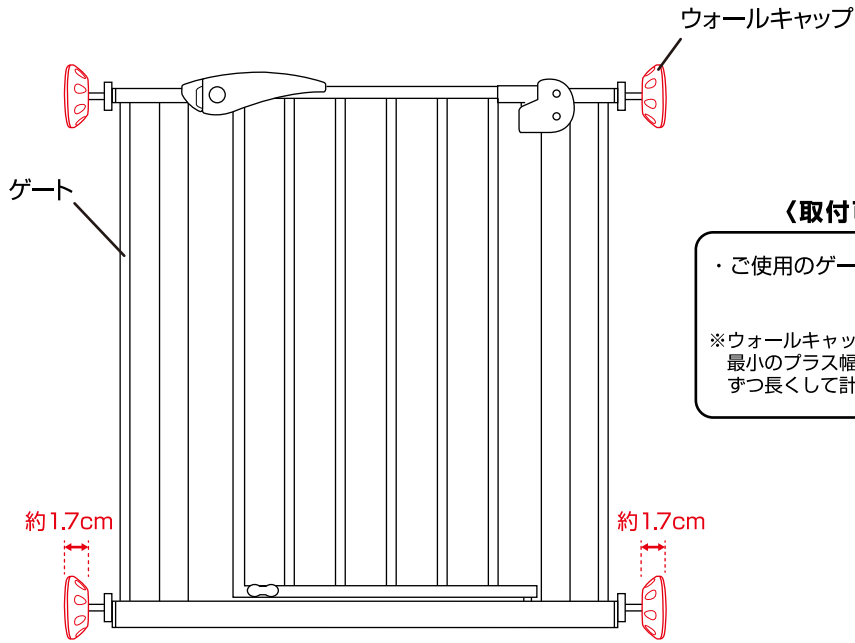

# 取付サイズ・使用方法

### 〈取付可能幅について〉

- ・ご使用のゲートの最大幅から + 約3cm
- 最小幅から + 約5cm

※ウォールキャップに回転パーツが入り込むため、最小のプラス幅は調節ボルトの長さを左右1cmずつ長くして計測しています。