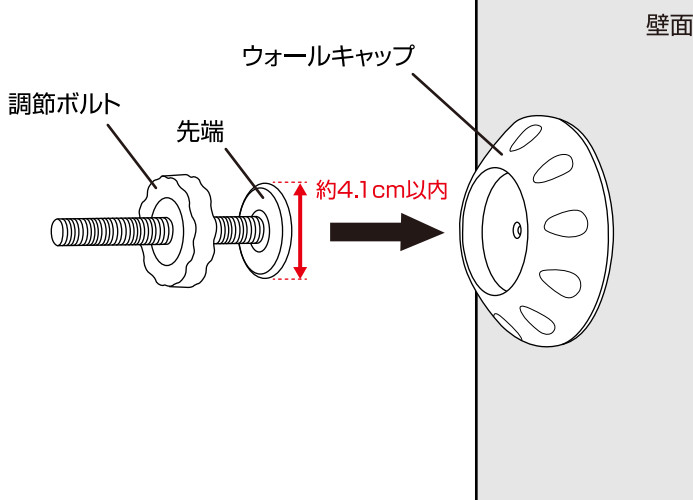

使用方法

⚠ 注意

- ・ゲートを取り付ける壁面が弱い場合は壁がへこんだり、抜けたりする恐れがありますのでご注意ください。
- ・ウォールキャップを使用すると、取付サイズが少し変わります。
- ・調節ボルトの先端サイズが直径約4.1 cm以内のゲートを取り付けられます。

・調節ボルトの先端をウォールキャップにはめて、壁面に取り付けて使用してください。