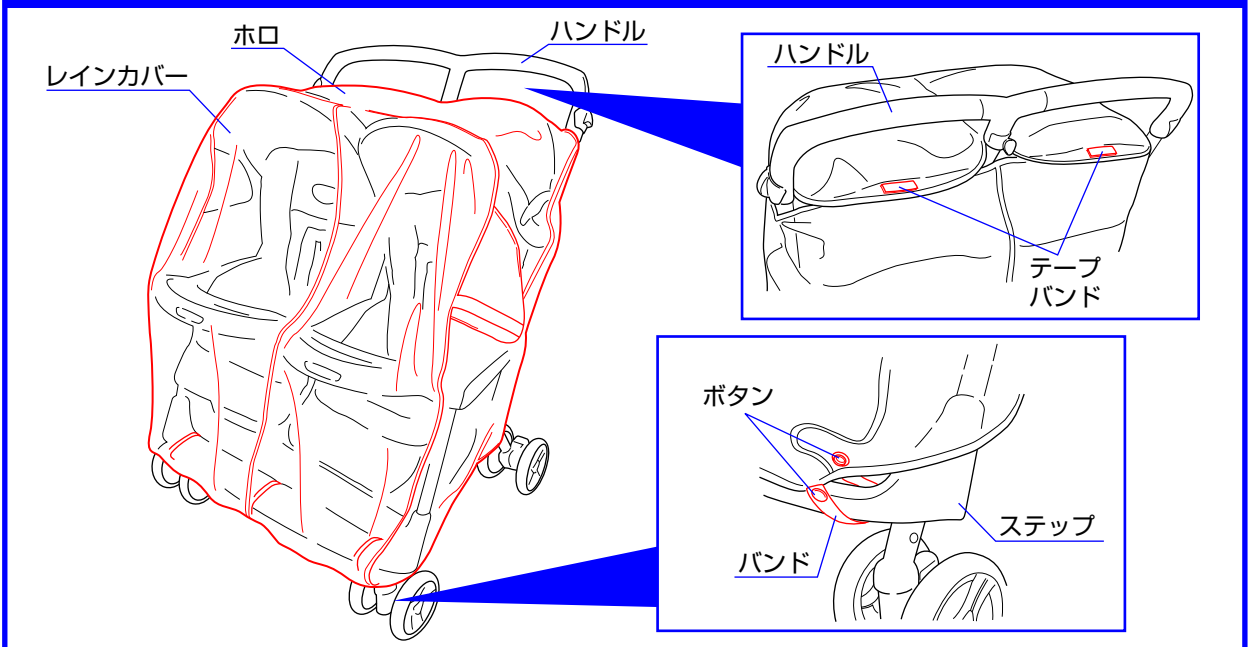

使用する前に必ず説明書をお読み下さい。読んだ後は大切に保管して下さい。

⚠ 使用上の注意

- ◆この商品はアリアツイン専用のレインカバーです。
- ◆取扱説明書通りに取り付けを行って下さい。
- ◆保護者の方が取り付けを行って下さい。
- ◆ホ口は必ず開いた状態にしてレインカバーを装着して下さい。
- ◆レインカバーがベビーカーに確実に取り付けられていることを確認してからご使用下さい。
- ◆お子様がかぶって遊ばれますと窒息する恐れがありますので絶対にしないように注意して下さい。
- ◆風の強い日は転倒の恐れがありますので使用しないで下さい。
- ◆鋭利な物を近づけないで下さい。
- ◆保護者の方は使用中、お子様から目を離さないで下さい。
- ◆使用中はレインカバー内の温度変化に気を配って下さい。
- ◆火の近くや炎天下での使用、保管は避けて下さい。
- ◆レインカバーはお子様の手の届かない場所に保管して下さい。
- ◆汚れた場合は水、またはぬるま湯を含ませたタオル等で拭いて下さい。
- ◆レインカバーは気温の低下によって固くなる事があります。
- ◆本体に付属している梱包材(ビニール袋等)は窒息等の事故につながる恐れがありますので、お子様の手の届かない場所に保管するか廃棄するようにして下さい。

取付方法

- ◇図のようにハンドルが出るようにしてベビーカーのホ口にレインカバーをかぶせ、上部のテープバンドを止めて、ステップの両端と中央の3箇所にバンドを巻き付けてボタンで固定して下さい。

※お気付きの点がございましたら下記までお問合せ下さい。

- 修理・廃棄 について ◇製品の修理についてはお客様が直接修理に携わることはしないで下記にお問合せ下さい。
◇製品の廃棄については各市町村の処分方法に従って下さい。